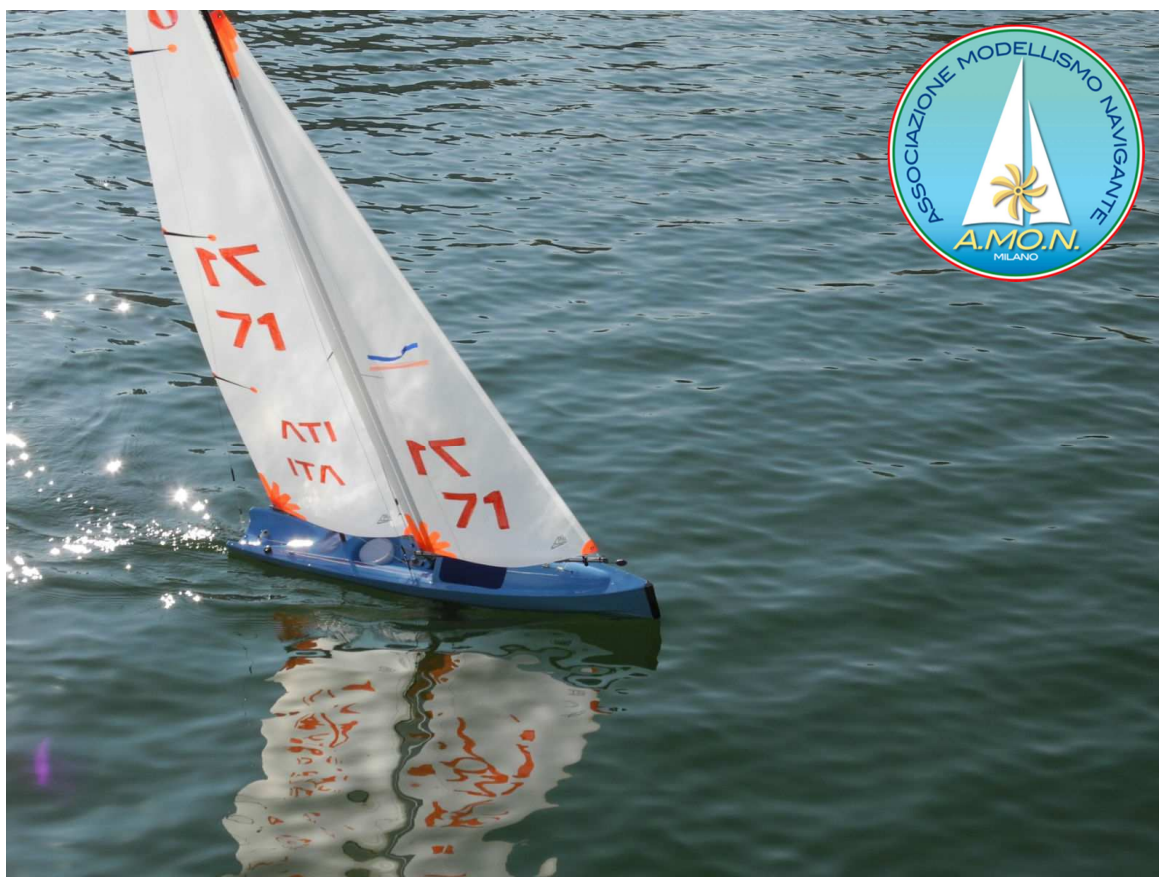

A.MO.N. Associazione MOdellismo Navigante
www.nonsolovele.com
 Fondata nel 1997 da appassionati di modellismo navale radiocomandato

MAGGIO 2018

Foto : un IOM finalmente in acqua salata

set.	LUN	MAR	MER	GIO	VEN	SAB	DOMENICA		
18		1	2	3	4	5	6	2° campionato sociale CR/SB/RG/DF Omega	Modelvela CVC
19	7	8	9	10	11	12	13	5° campionato sociale AMON IOM S. Giuliano	
20	14	15	16	17	18	19	20		
21	21	22	23	24	25	26	27	6° campionato sociale AMON IOM Engine	
22	28	29	30	31					

A.MO.N. Associazione MOdellismo Navigante
www.nonsolovele.com
 Fondata nel 1997 da appassionati di modellismo navale radiocomandato

GIUGNO 2018

Foto : Kilo di Paolo Saccenti

set.	LUN	MAR	MER	GIO	VEN	SAB	DOMENICA	
22					1	2	3	
23	4	5	6	7	8	9	10	Modelvela Endine
24	11	12	13	14	15	16	17	3° campionato sociale CR/RG/DF/SB Malgrate
25	18	19	20	21	22	23	24	
26	25	26	27	28	29	30		

A.M.O.N. Associazione MOdellismo Navigante
www.nonsolovele.com
 Fondata nel 1997 da appassionati di modellismo navale radiocomandato

LUGLIO 2018

Foto : Ellipsys Baroni - Mancuso - Marchini

set.	LUN	MAR	MER	GIO	VEN	SAB	DOMENICA	
26							1	7° campionato sociale AMON IOM S. Giuliano
27	2	3	4	5	6	7	8	Modelvela Ravenna
28	9	10	11	12	13	14	15	Barcolina lago parco Nord
29	16	17	18	19	20	21	22	
30	23	24	25	26	27	28	29	
31	30	31						