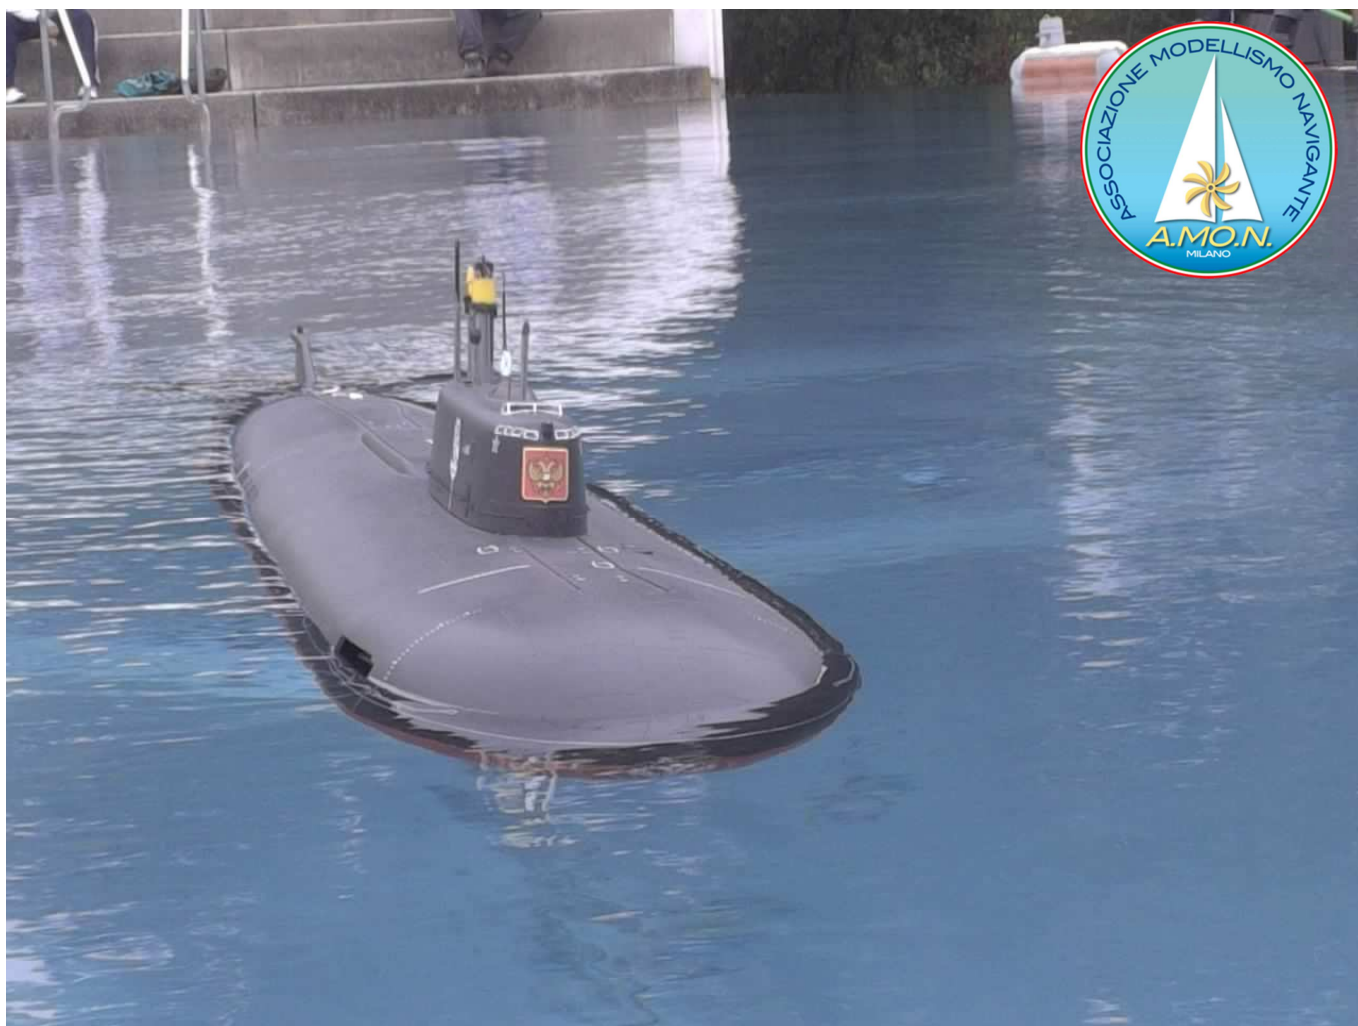

A.M.O.N. Associazione MOdellismo Navigante
www.nonsolovele.com
 Fondata nel 1997 da appassionati di modellismo navale radiocomandato

AGOSTO 2017

set.	LUN	MAR	MER	GIO	VEN	SAB	DOMENICA	
31			1	2	3	4	5	
32	6	7	8	9	10	11	12	
33	13	14	15	16	17	18	19	
34	20	21	22	23	24	25	26	
35	27	28	29	30	31			

A.M.O.N. Associazione MOdellismo Navigante
www.nonsolovele.com
 Fondata nel 1997 da appassionati di modellismo navale radiocomandato

SETTEMBRE 2018

Foto : Twiga vintage class

set.	LUN	MAR	MER	GIO	VEN	SAB	DOMENICA	
35						1	2	9° campionato sociale AMON IOM S. Giuliano
36	3	4	5	6	7	8	9	Modelvela Miseno
37	10	11	12	13	14	15	16	4° campionato sociale CR/RG/DF/SB S.Giuliano
38	17	18	19	20	21	22	23	
39	24	25	26	27	28	29	30	Fiera Novegro MILANO

A.MO.N. Associazione MOdellismo Navigante
www.nonsolovele.com
 Fondata nel 1997 da appassionati di modellismo navale radiocomandato

OTTOBRE 2018

Foto : smg. Kursk U-Boote treffen 2017

set.	LUN	MAR	MER	GIO	VEN	SAB	DOMENICA		
40	1	2	3	4	5	6	7	Model vela Campione	Barcolina lago parco Nord
41	8	9	10	11	12	13	14	9° campionato sociale AMON IOM S. Giuliano	
42	15	16	17	18	19	20	21	Sommergibili +elettrici Lecco	
43	22	23	24	25	26	27	28	Match race	Endine
44	29	30	31						