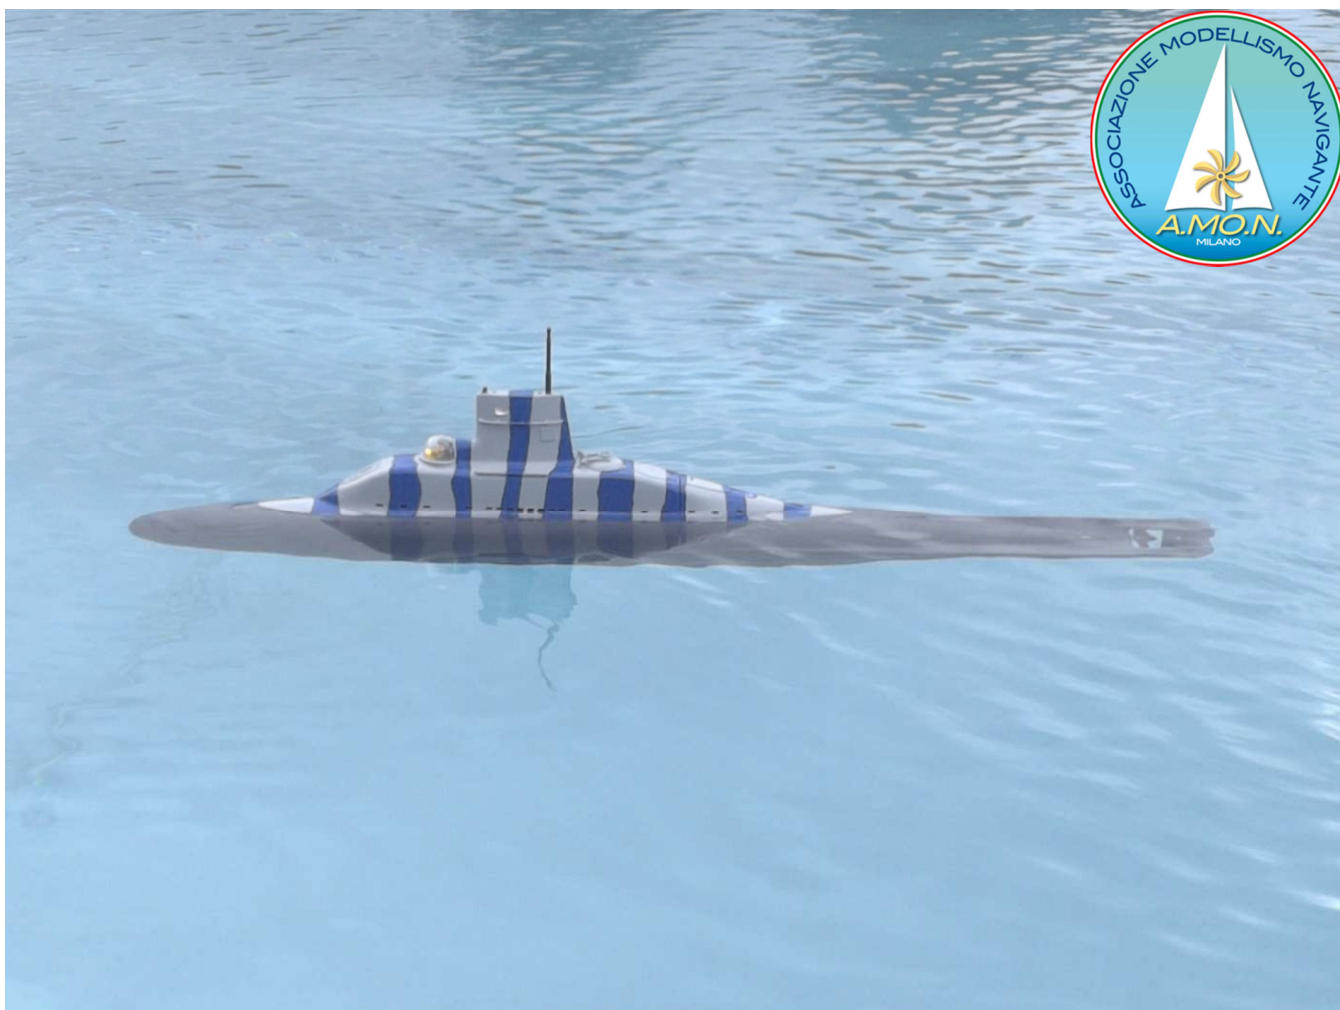

FEBBRAIO 2018

Foto : CR 914 + SB

set.	LUN	MAR	MER	GIO	VEN	SAB	DOMENICA			
5				1	2	3	4	2° campionato sociale AMON IOM S. Giuliano		
6	5	6	7	8	9	10	11	Orbetello Modelvela		
7	12	13	14	15	16	17	18			
8	19	20	21	22	23	24	2	5	Lecco Sommergibili + elettrici	Campione Modelvela
9	26	27	28							

A.M.O.N. Associazione MOdellismo Navigante
www.nonsolovele.com
 Fondata nel 1997 da appassionati di modellismo navale radiocomandato

MARZO 2018

Foto : V-80 H.J. Beutner, U-Boote treffen 2017

set.	LUN	MAR	MER	GIO	VEN	SAB	DOMENICA		
9				1	2	3	4	1° campionato sociale CR/RG/DF/Sailboat S.Giuliano	
10	5	6	7	8	9	10	11	Modelvela Bisceglie	
11	12	13	14	15	16	17	18	Lecco/Verona Sommergibili + elettrici	Verona Model Expo
12	19	20	21	22	23	24	25	3° campionato sociale AMON IOM S. Giuliano	
13	26	27	28	29	30	31			