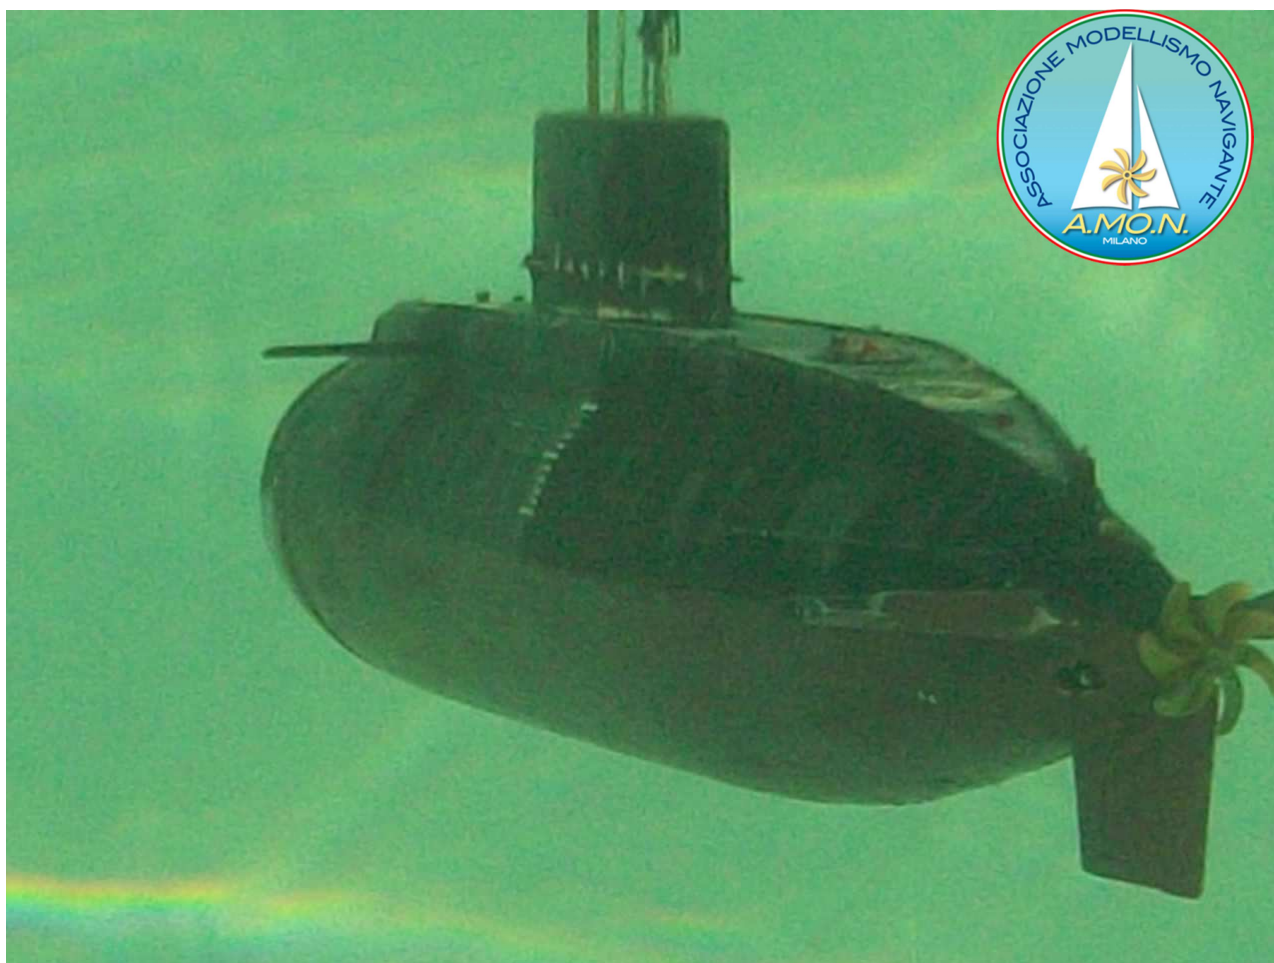

A.M.O.N. Associazione Modellismo Navigante
www.nonsolovele.com
 Fondata nel 1997 da appassionati di modellismo navale radiocomandato

APRILE 2018

Foto : Monitor M-15 (in costruzione) Claudio Macchiarini

set.	LUN	MAR	MER	GIO	VEN	SAB	DOMENICA	
13							1	
14	2	3	4	5	6	7	8	Manifestazione tutti in acqua Endine Modelvela campionato europeo Croazia
15	9	10	11	12	13	14	15	4° campionato sociale AMON IOM Endine
16	16	17	18	19	20	21	2 2	Sommergibili + elettrici Lecco Modelvela Livorno
17	23	24	25	26	27	28	29	
18	30							

A.MO.N. Associazione MOdellismo Navigante
www.nonsolovele.com
 Fondata nel 1997 da appassionati di modellismo navale radiocomandato

MAGGIO 2018

Foto : un IOM finalmente in acqua salata

set.	LUN	MAR	MER	GIO	VEN	SAB	DOMENICA		
18		1	2	3	4	5	6	2° campionato sociale CR/SB/RG/DF Omega	Modelvela CVC
19	7	8	9	10	11	12	13	5° campionato sociale AMON IOM S. Giuliano	
20	14	15	16	17	18	19	20		
21	21	22	23	24	25	26	27	6° campionato sociale AMON IOM Engine	
22	28	29	30	31					

A.MO.N. Associazione MOdellismo Navigante
www.nonsolovele.com
 Fondata nel 1997 da appassionati di modellismo navale radiocomandato

GIUGNO 2018

Foto : Kilo di Paolo Saccenti

set.	LUN	MAR	MER	GIO	VEN	SAB	DOMENICA	
22					1	2	3	
23	4	5	6	7	8	9	10	Modelvela Endine
24	11	12	13	14	15	16	17	3° campionato sociale CR/RG/DF/SB Malgrate
25	18	19	20	21	22	23	24	
26	25	26	27	28	29	30		